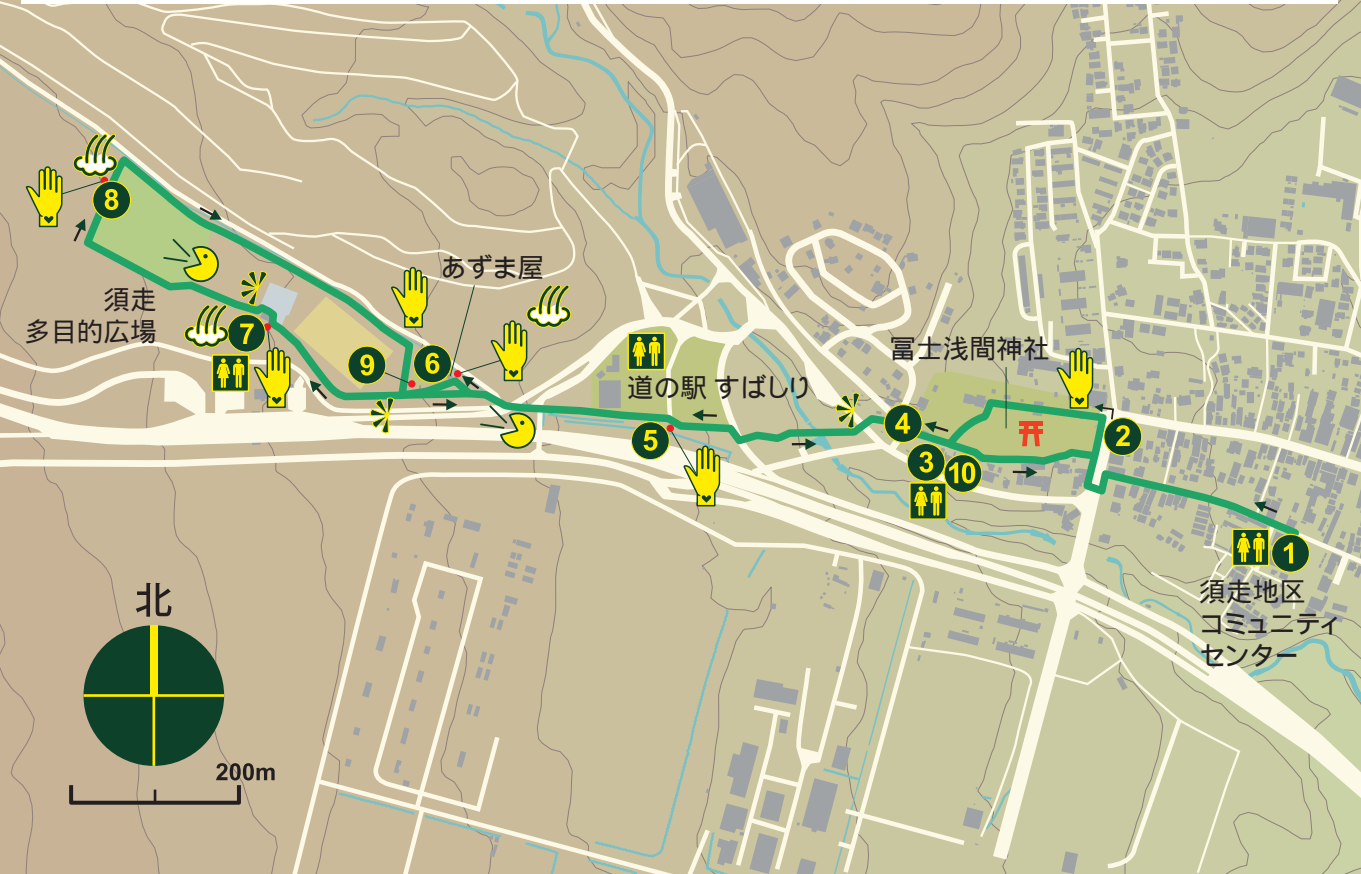

須走・富士山眺望コース コース全長 3.5km 累積高度差 77m

1 ~ 10 コース行程

心拍数計測
ポイント

高低差グラフ

標高 (m)